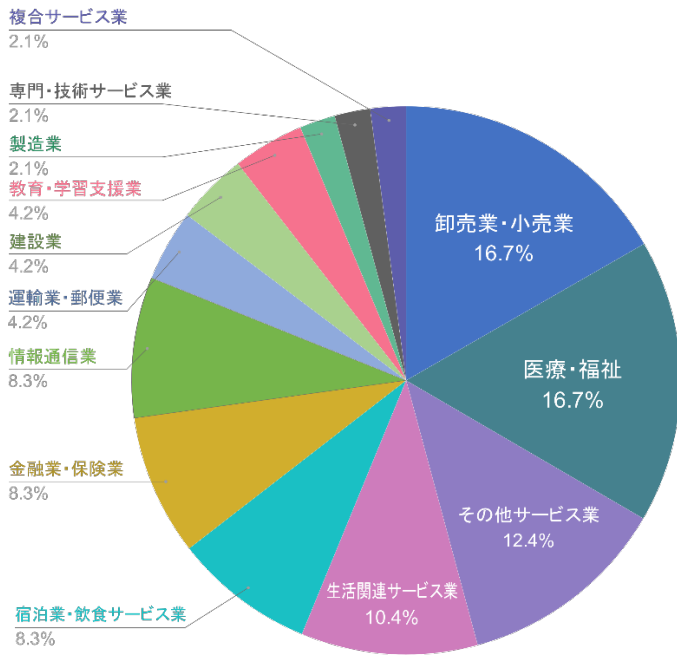

# 就職状況

## 2023(令和5年度)年度就職状況

[2024年5月1日現在]

現代人間学部	英語観光学科	心理こども学科	2023年度 大学計
卒業生数① (2024/3卒※)	49	40	89
就職希望者数②	44	35	79
②/①	89.8%	87.5%	88.8%
就職者数③	44	35	79
③/①	89.8%	87.5%	88.8%
就職率(③/②)	100%	100%	100%

英語観光学科 業種別就職状況表

心理こども学科 業種別就職状況

# 2022(令和4年度)年度就職状況

[2023年5月1日現在]

現代人間学部	英語観光学科	心理こども学科	2022年度 大学計
卒業生数① (2022/3卒※)	68	33	101
就職希望者数②	65	29	94
②/①	95.6%	87.9%	93.1%
就職者数③	64	28	92
③/①	94.1%	84.8%	91.1%
就職率(③/②)	98.5%	96.6%	97.9%

英語観光学科 業種別就職状況表