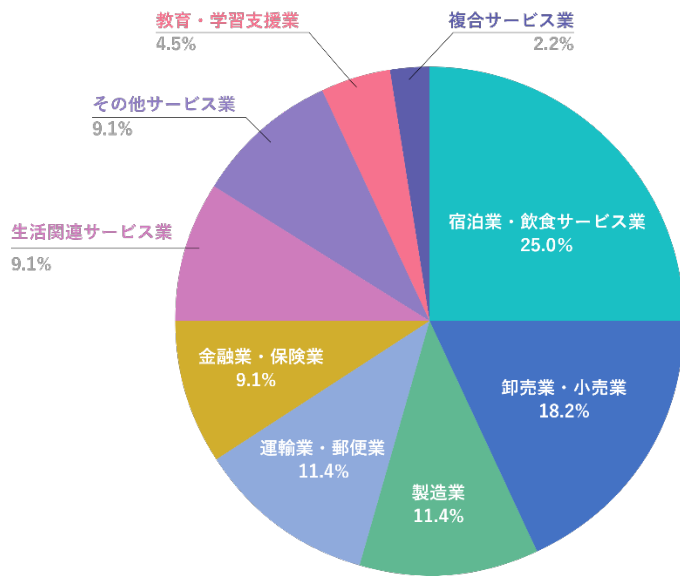

# 就職状況

## 2023(令和5年度)年度就職状況

[2024年5月1日現在]

現代人間学部	英語観光学科	心理こども学科	2023年度 大学計
卒業生数① (2024/3卒※)	49	40	89
就職希望者数②	44	35	79
②/①	89.8%	87.5%	88.8%
就職者数③	44	35	79
③/①	89.8%	87.5%	88.8%
就職率(③/②)	100%	100%	100%

英語観光学科 業種別就職状況表