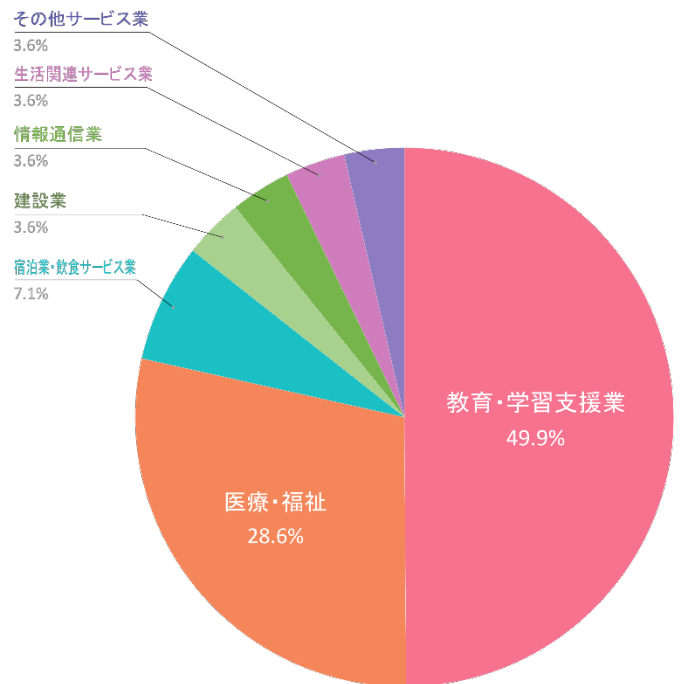

心理こども学科 業種別就職状況

# 2022(令和4年度)年度就職状況

[2023年5月1日現在]

現代人間学部	英語観光学科	心理こども学科	2022年度 大学計
卒業生数① (2022/3卒※)	68	33	101
就職希望者数②	65	29	94
②/①	95.6%	87.9%	93.1%
就職者数③	64	28	92
③/①	94.1%	84.8%	91.1%
就職率(③/②)	98.5%	96.6%	97.9%

英語観光学科 業種別就職状況表

# 2019(令和1)～2023年(令和5)年度卒業生 就職先一覧