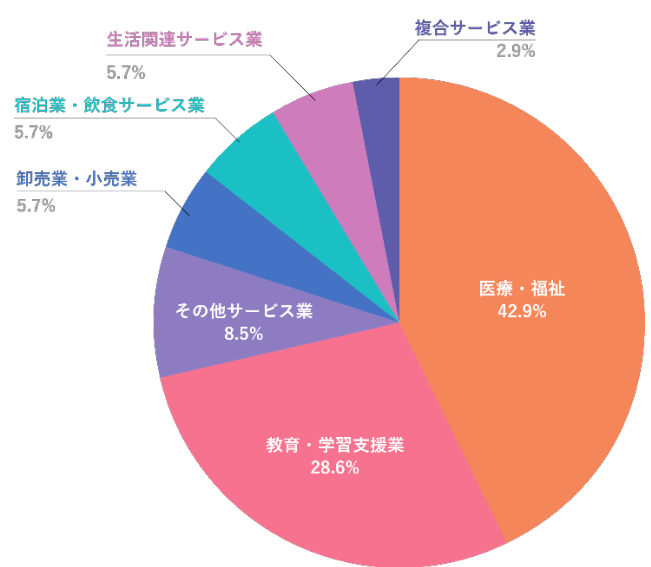

# 就職状況

## 2023(令和5年度)年度就職状況

[2024年5月1日現在]

現代人間学部	英語観光学科	心理こども学科	2023年度 大学計
卒業生数① (2024/3卒※)	49	40	89
就職希望者数②	44	35	79
②/①	89.8%	87.5%	88.8%
就職者数③	44	35	79
③/①	89.8%	87.5%	88.8%
就職率(③/②)	100%	100%	100%

英語観光学科 業種別就職状況表

心理こども学科 業種別就職状況